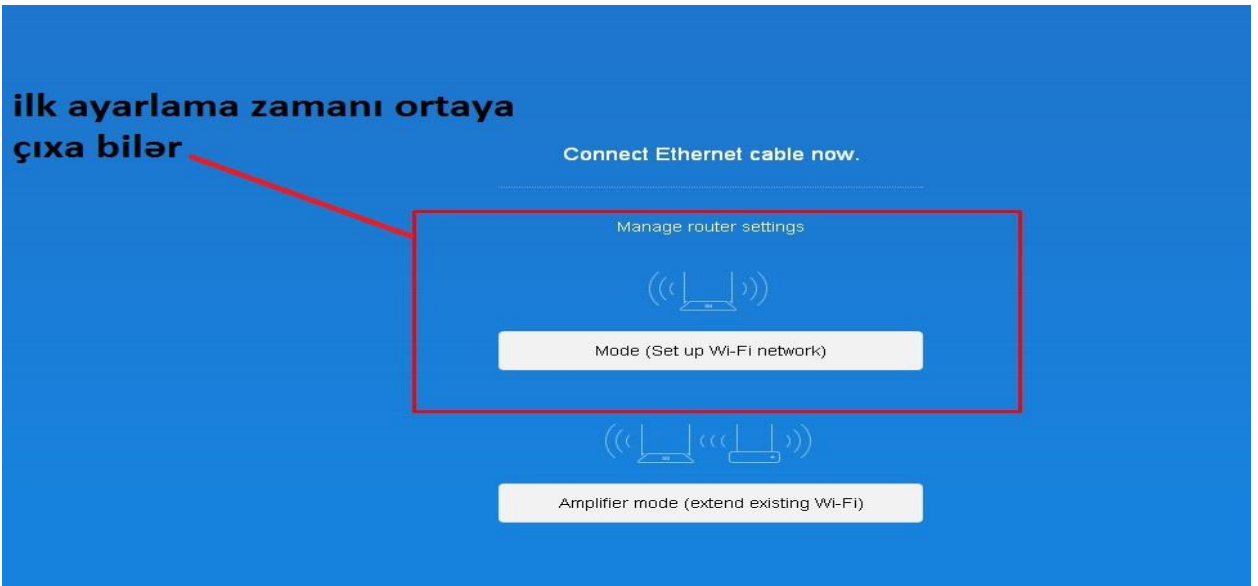

1. İstenilen Browserde adres yerine 192.168.31.1 yazarak enter düymesini sıxırıq
2. açılan pəncərədə Agree düyməsini sıxırıq

Routerin Administrativ şifrəsi adminadmin

Set admin password

Home Location ▾

adminadmin

Same as Wi-Fi password

Set up successfully

Back

Creating Wi-Fi

Ktv24
Better coverage

The router will connect to network after reboot

Creating Wi-Fi

Sonlama