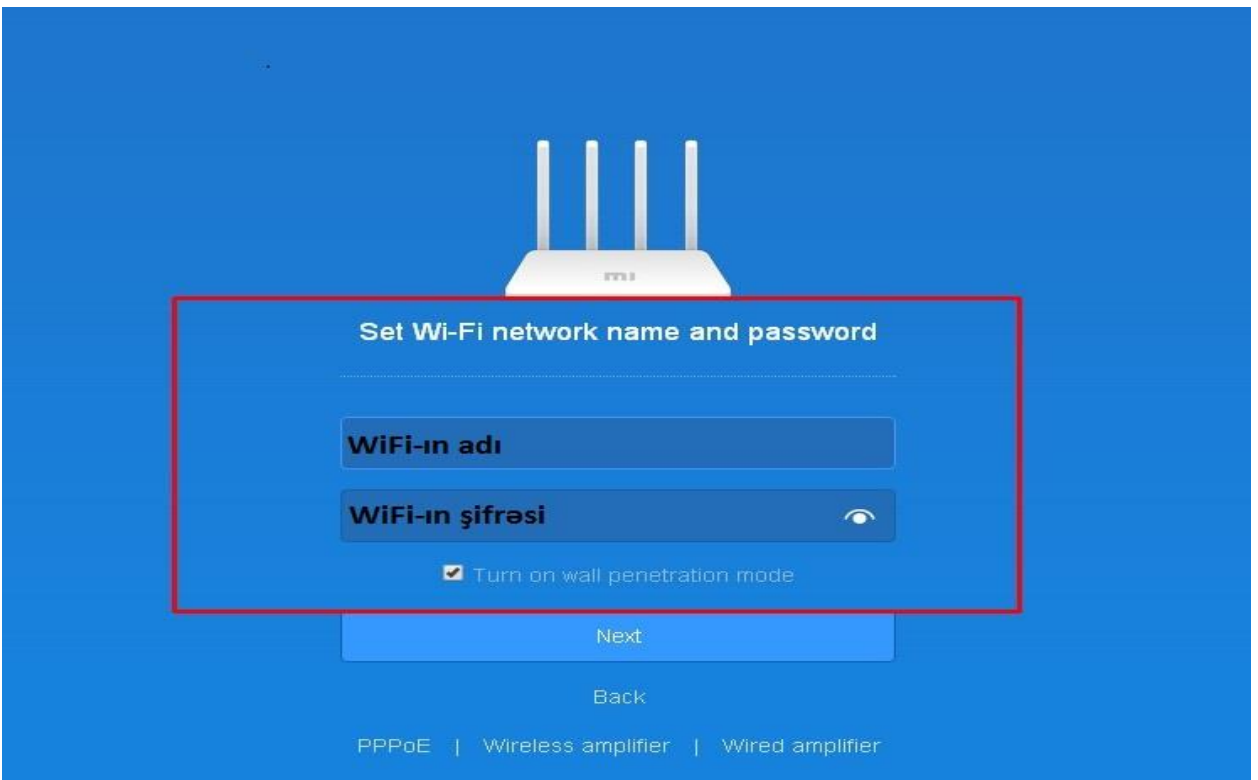

1. İstenilen Browserde adres yerine 192.168.31.1 yazarak enter düymesini sıxırıq
2. açılan pəncərədə Agree düyməsini sıxırıq

Routerin Administrativ şifrəsi adminadmin

Set admin password

Home Location ▾

adminadmin

Same as Wi-Fi password

Set up successfully

Back

Creating Wi-Fi

Ktv24
Better coverage

The router will connect to network after reboot

Creating Wi-Fi

Sonlama